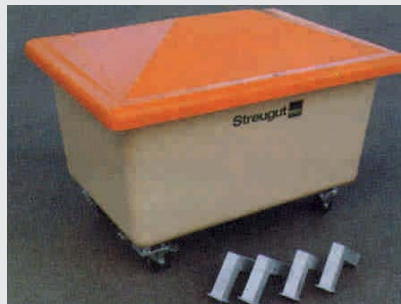

Innerbetrieblicher Transport: Mobile Ausführung mit direkt verschraubten Rollen oder stationär mit Standfüßen
Inside transportation with castors, optional with feet for stationary use