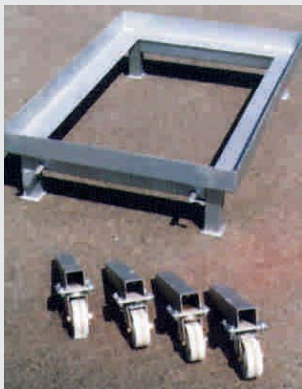

Vielseitige Transportmöglichkeiten dank austauschbarer Komponenten mit komfortablem Schnappverschluss

Flexible transportation, exchangeable components with easy snap-on devices