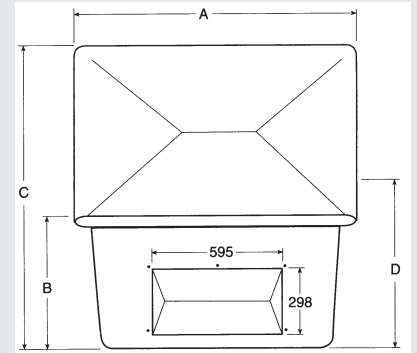

MAIBACH

MAIBACH

STREUGUTBEHÄLTER AUS GFK

Glasfaserverstärktes Polyester

Grit container made of GRP (glass-fibre reinforced polyester)

variabel in Größe und Ausführung
different sizes and types

Inhalt/Liter Volume/liter	Ausführung Type	Breite A width A	Tiefe depth	Höhe B height B	Höhe D geschl. height D closed	Höhe C geöffnet Height C opened
200	mit und ohne Entnahmeöffnung	885	585	585	670	1130
550	with or without front opening	1335	985	620	765	1520
750		1335	985	855	1000	1755
Maße in mm und ca.-Maße approx. dimensions in mm		Außenmaße entsprechend Schema Outside dimensions according to drawing				