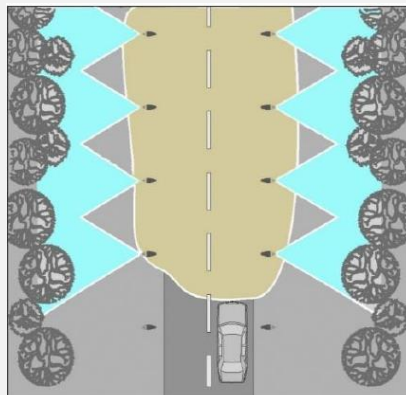

Wildwarn-Reflektor

Unfallverhütung für Mensch und Tier

MAIBACH

- Breite Lichtstreuung horizontal und vertikal
- Kombination von flächiger Ausleuchtung und Flimmereffekt
- Neu entwickelte Spiegelkalotte
- Perfekt für alle Geländeformen

Abmessungen:

198 x 83 x 54 mm

Verpackungseinheit:

30 Stück

Material:

Ökologisches Polycarbonat
Trägermaterial schwarz, Reflektor blau

Das Material ist recyclingfähig und wird der Produktion wieder zugeführt.

Funktionsweise:

Reflektion des
Scheinwerferlichts
im Winkel von 90°.

Das Wild scheut von
dem Überqueren der
Straße zurück.

MAIBACH VuL GmbH
Bannholzstraße 4
D- 73037 Göppingen
Telefon: 0 71 61 99 76 0
e-Mail: maibach@maibach.de
www.maibach.com