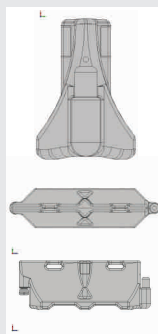

MAIBACH

MAIBACH

LEITWANDELEMENTE

Guide Wall Type 500 mm height Typ 500 mm Höhe

Höchste Funktionalität • Very functional

Das System

The System

Die Leitwände 500 lassen sich durch das Stecksystem leicht verbinden.

Benefits:

- 90° bendable
- Curved reflectors improve the visibility at night
- No additional connection parts required
- Easily stackable on transportation pallets
- Space-saving storage

Technische Daten:

Länge: 1250 mm
Breite: 350 mm
Höhe: 500 mm

Gewicht: 7,5 kg
Material: Polyethylen
Farben: rot und weiß
(durchgefärbtes Material) Folie Typ 2

Dimensions:

length: 1250 mm
width: 350 mm
height: 500 mm

weight: 7,5 kg
material: polyethylene
colours: red and white
foil class 2