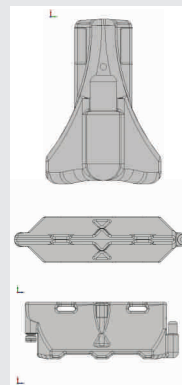

LEITWANDELEMENTE

Guide Wall Type 750 mm height Typ 750 mm Höhe

MAIBACH

Höchste Funktionalität • Very functional

Das System

The System

Die Leitwände 750 lassen sich durch das Stecksystem leicht verbinden.

The guide walls 750 can be connected easily by the plug system. Flexibel einsetzbar (im 90° Winkel aufgestellt können beispielsweise 4 Elemente ein geschlossenes Quadrat bilden, um kleine Hindernisse abzusichern).

The elements can also be set up in a 90° angle (four pieces can form a closed square). This is useful in order to secure, for example, a small obstacle.

Vorteile:

- 90° abwinkelbar
- Erhöhte Signalwirkung bei Nacht durch gewölbte Reflektoren
- Keine zusätzlichen Verbindungsteile notwendig
- Gute Verlademöglichkeit auf Transportpaletten
- Platzsparende Lagerung

Länge: 1250 mm
Breite: 450 mm
Höhe: 750 mm

Gewicht: 8,5 kg
Material: Polyethylen
Farben: rot und weiß
(durchgefärbtes Material) Folie Typ 2

Dimensions:

length: 1250 mm
width: 450 mm
height: 750 mm

weight: 8,5 kg
material: polyethylene
colours: red and white
foil class 2

MAIBACH

MAIBACH

LEITWANDELEMENTE

Guide Wall Type 500 mm height Typ 500 mm Höhe

Höchste Funktionalität • Very functional

Das System

The System

Die Leitwände 500 lassen sich durch das Stecksystem leicht verbinden.