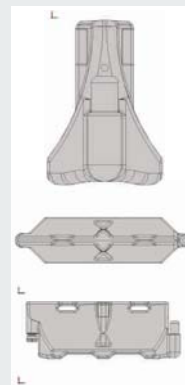

LEITWANDELEMENTE

Guide Wall Type 750 mm height Typ 750 mm Höhe

MAIBACH

Höchste Funktionalität • Very functional

Typ 500 / Typ 750

Das System

The System

Die Leitwände 750 lassen sich durch das Stecksystem leicht verbinden.

The guide walls 750 can be connected easily by the plug system. Flexibel einsetzbar (im 90° Winkel aufgestellt können beispielsweise 4 Elemente ein geschlossenes Quadrat bilden, um kleine Hindernisse abzusichern).

The elements can also be set up in a 90° angle (four pieces can form a closed square). This is useful in order to secure, for example, a small obstacle.

Vorteile:

- 90° abwinkelbar
- Erhöhte Signalwirkung bei Nacht durch gewölbte Reflektoren
- Keine zusätzlichen Verbindungsteile notwendig
- Gute Verlademöglichkeit auf Transportpaletten
- Platzsparende Lagerung

Länge: 1250 mm
Breite: 450 mm
Höhe: 750 mm

Gewicht: 8,5 kg
Material: Polyethylen
Farben: rot und weiß
(durchgefärbtes Material) Folie Typ 2

Dimensions:

length: 1250 mm
width: 450 mm
height: 750 mm

weight: 8,5 kg
material: polyethylene
colours: red and white
foil class 2