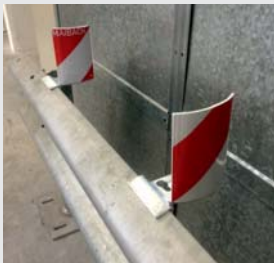

SPEZIALPRODUKTE

Special products

MAIBACH

Leitfahne mit Stahlhalterung/
delineators with steel holder

Leitfahne mit Klemmhalterung/
delineators with clamp

Richtungspfeiler an Ausfahrten,
Fahrbahntrennung etc./

Pierhead on exits or
directional islands

Unser Standardprogramm

Amphibienschutzeinrichtung
Blendschutz
Brückenverkleidung
Diverse Reflektoren
Leitpfosten
Leitwände aus Kunststoff
Standfüße
Schneezäune
Stationierungstafeln
Streugutbehälter
Lärmschutz, innen und außen

Our standard program

Amphibien protection
Anti-glare system
Bridge rail panneling
Plastic guide walls
Guide posts
Guide barrier
Road markers
Snow fences
Reflectors
Grit container
Noise protection for outside
and inside application

Bodennägel/
ground markers

Eindrehreflektor

Einfachste Montage durch simples
Eindrehen der Reflektoren in die
vorhandenen Langlöcher der
Stahlschutzplanke.

turn-in reflector

easy installation:

simply turn the reflector in the long
hole of the crash barrier