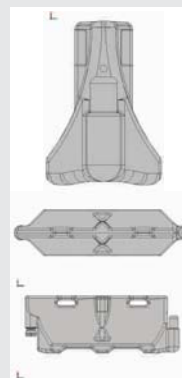

LEITWANDELEMENTE

Guide Wall Type 750 mm height Typ 750 mm Höhe

MAIBACH

Höchste Funktionalität • Very functional

Das System

Die Leitwände 750 lassen sich durch das Stecksystem leicht verbinden.

The guide walls 750 can be connected easily by the plug system. Flexibel einsetzbar (im 90° Winkel aufgestellt können beispielsweise 4 Elemente ein geschlossenes Quadrat bilden, um kleine Hindernisse abzusichern).

The elements can also be set up in a 90° angle (four pieces can form a closed square). This is useful in order to secure, for example, a small obstacle.

The System

Vorteile:

- 90° abwinkelbar
- Erhöhte Signalwirkung bei Nacht durch gewölbte Reflektoren
- Keine zusätzlichen Verbindungsteile notwendig
- Gute Verlademöglichkeit auf Transportpaletten
- Platzsparende Lagerung

Benefits:

- 90° bendable
- Curved reflectors improve the visibility at night
- No additional connection parts required
- Easily stackable on transportation pallets
- Space-saving storage

Technische Daten:

Länge: 1250 mm
Breite: 450 mm
Höhe: 750 mm

Gewicht: 8,5 kg
Material: Polyethylen
Farben: rot und weiß
(durchgefärbtes Material) Folie Typ 2

Dimensions:

length: 1250 mm
width: 450 mm
height: 750 mm

weight: 8,5 kg
material: polyethylene
colours: red and white
foil class 2