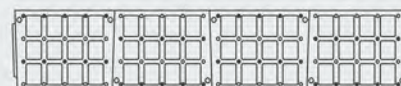

- Belastbar für schweren LKW-Verkehr bis 40 t.

Suitable for heavy vehicles up to 40 t.

- Mit 2° Winkel lieferbar.

Shaped with 2° angle.

- Umrechnung: **10 Platten ~ 6,2 lfm**
oder: **10,0 lfm ~ 16 Platten**

Conversion: **10 grids = 6,2 m**
or: **10,0 m = 16 grids**

Maße ca. 620 x 460 x 65 mm

Dimensions approx. 620 x 460 x 65 mm

Lochquerschnitt ca. 75 x 75 mm

hole cross section approx. 75 x 75 mm

1 Palette = 96 Stück

1 pallet = 96 pieces

MAIBACH

MAIBACH

TRAPEZ-GITTERPLATTE

Trapezoid side grid

Anwendungsbeispiele
examples of use

MAIBACH VuL GmbH
Bannholzstraße 4
D-73037 Göppingen Voralb
Telefon: +49 7161 / 99 76 0
Telefax: +49 7161 / 99 76 44
e-Mail: maibach@maibach.de