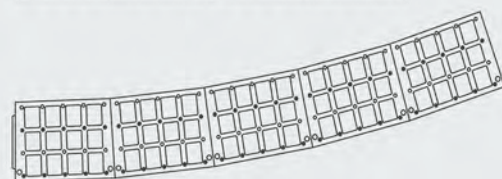

- Belastbar für schweren LKW-Verkehr bis 40 t.

Suitable for heavy vehicles up to 40 t.

- Mit 2° Winkel lieferbar.

Shaped with 2° angle.

- Umrechnung: **10 Platten ~ 6,2 lfm**
oder: **10,0 lfm ~ 16 Platten**

Conversion: **10 grids = 6,2 m**
or: **10,0 m = 16 grids**

Maße ca. 620 x 460 x 65 mm

Dimensions approx. 620 x 460 x 65 mm

Lochquerschnitt ca. 75 x 75 mm

hole cross section approx. 75 x 75 mm

1 Palette = 96 Stück

1 pallet = 96 pieces

MAIBACH

MAIBACH

TRAPEZ-GITTERPLATTE

Trapezoid side grid

Anwendungsbeispiele
examples of use

MAIBACH VuL GmbH
Bannholzstraße 4
D-73037 Göppingen Voralb
Telefon: +49 7161 / 99 76 0
Telefax: +49 7161 / 99 76 44
e-Mail: maibach@maibach.de