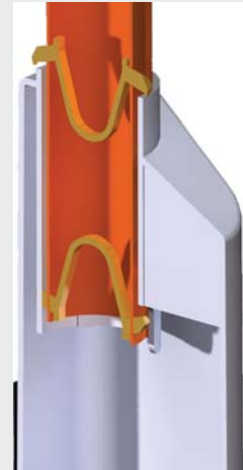

SCHNEESTANGEN

System-Schneestange zum Einschieben in mitgelieferte Leitpfostenkappe

MAIBACH

System Schneestangen

- Passend auf alle Dreieckspfosten
- Da bodenunabhängig jederzeit Montage bei Frost und Schneefall möglich
- Schnelle Montage ohne Werkzeuge durch einfaches Aufstecken von Kappe und Stange
- Witterungsbeständig

Kappe mit Aufnahme für Schneestange
Länge 1,20 m, Ø 50 mm

MAIBACH

- Das jährliche Einschlagen der herkömmlichen Schneezeichen entfällt
- Keine Einlagerung notwendig
- Minimierter Wartungsbedarf
- Bessere Sichtbarkeit durch aufgebrachte Folienreflektoren
- Verdreh- und durchrutschsicher durch innovative Verriegelung
- Hohe Rentabilität
- Erhöhung der Verkehrssicherheit

Technische Daten

Verfügbar als Sockel (NP120)- und Eingrab (NP160)- Leitpfosten!

Serienmäßig mit Folienreflektoren und weißer Abschlusskappe!

Auf Wunsch mit Rohraussteifung lieferbar!

Ausziehbare Länge: ca. 850 mm